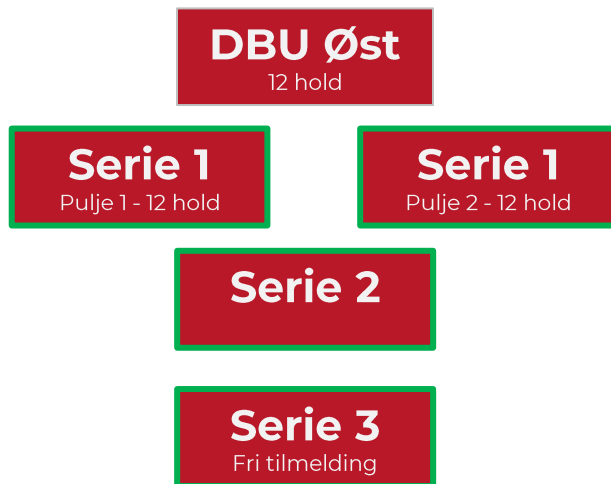

Hold indrangeres på Liga 1/Øst og
Liga 2 niveau
Halvårlig turnering.

Række 1 til række 3:
Halvårlig turnering.
Holdene fordeles geografisk i puljer

SENIOR M+32/K+29 TURNERING

DBU Øst

10 hold

Række 1

Fri tilmelding

Række 2

Fri tilmelding

Øst:

Kalenderturnering 1.1-31.12

Helårlig turnering

Holdene tilspiller sig pladser via
række 1

Række 1 og 2:

Kalenderturnering.1.1-31.12

Helårlig turnering

Holdene fordeles geografisk i puljer

KVINDE SENIOR TURNERING

DBU Øst:

Halvårlig turnering

Oprykning 2. halvår til 1. division Kvinder

Nedrykning halvårligt

Serie 1 til 3:

Halvårlig turnering

Holdene fordeles geografisk i puljer

Finale mellem puljevinderne efter 2. halvår

En oprykningsplads pr. serie 1 og 2 halvårligt

Nedrykning fra Serie 1 og 2 halvårligt

Oprykning fra Serie 2 og 3 halvårligt.