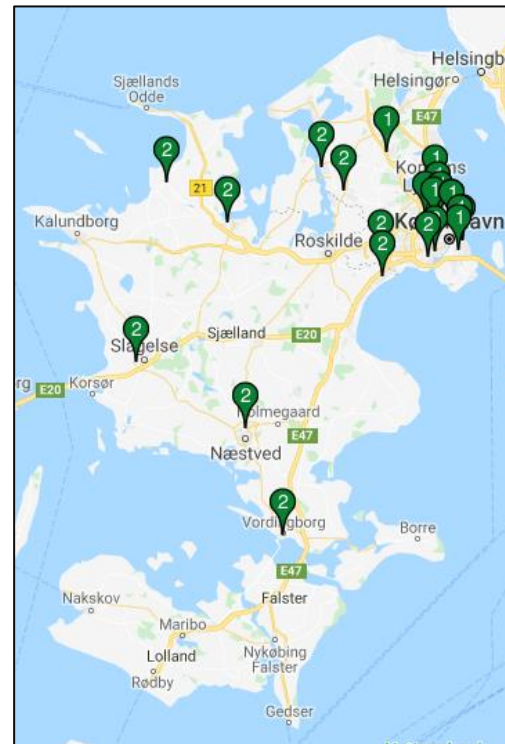

EKSEMPEL – EKSEMPEL – EKSEMPEL – EKSEMPEL - EKSEMPEL

KVINDE SENIOR TURNERING

SERIE 1

Pulje 1

Allerød FK
BFC Bella
BK Fix
Fremad Amager
GVI
Heimdal
KFUM
Lyngby Boldklub
BK Skjold
Sundby BK
ØKF
Oprykker

Pulje 2

B 73 Slagelse
PI Fodbold
Fårevejle BK
Hvidovre IF
Herlufsholm GF
Ølstykke FC
Stenhus IK
Greve Fodbold
NFC/VIF
Taastrup FC
Frederikssund IK
Oprykker